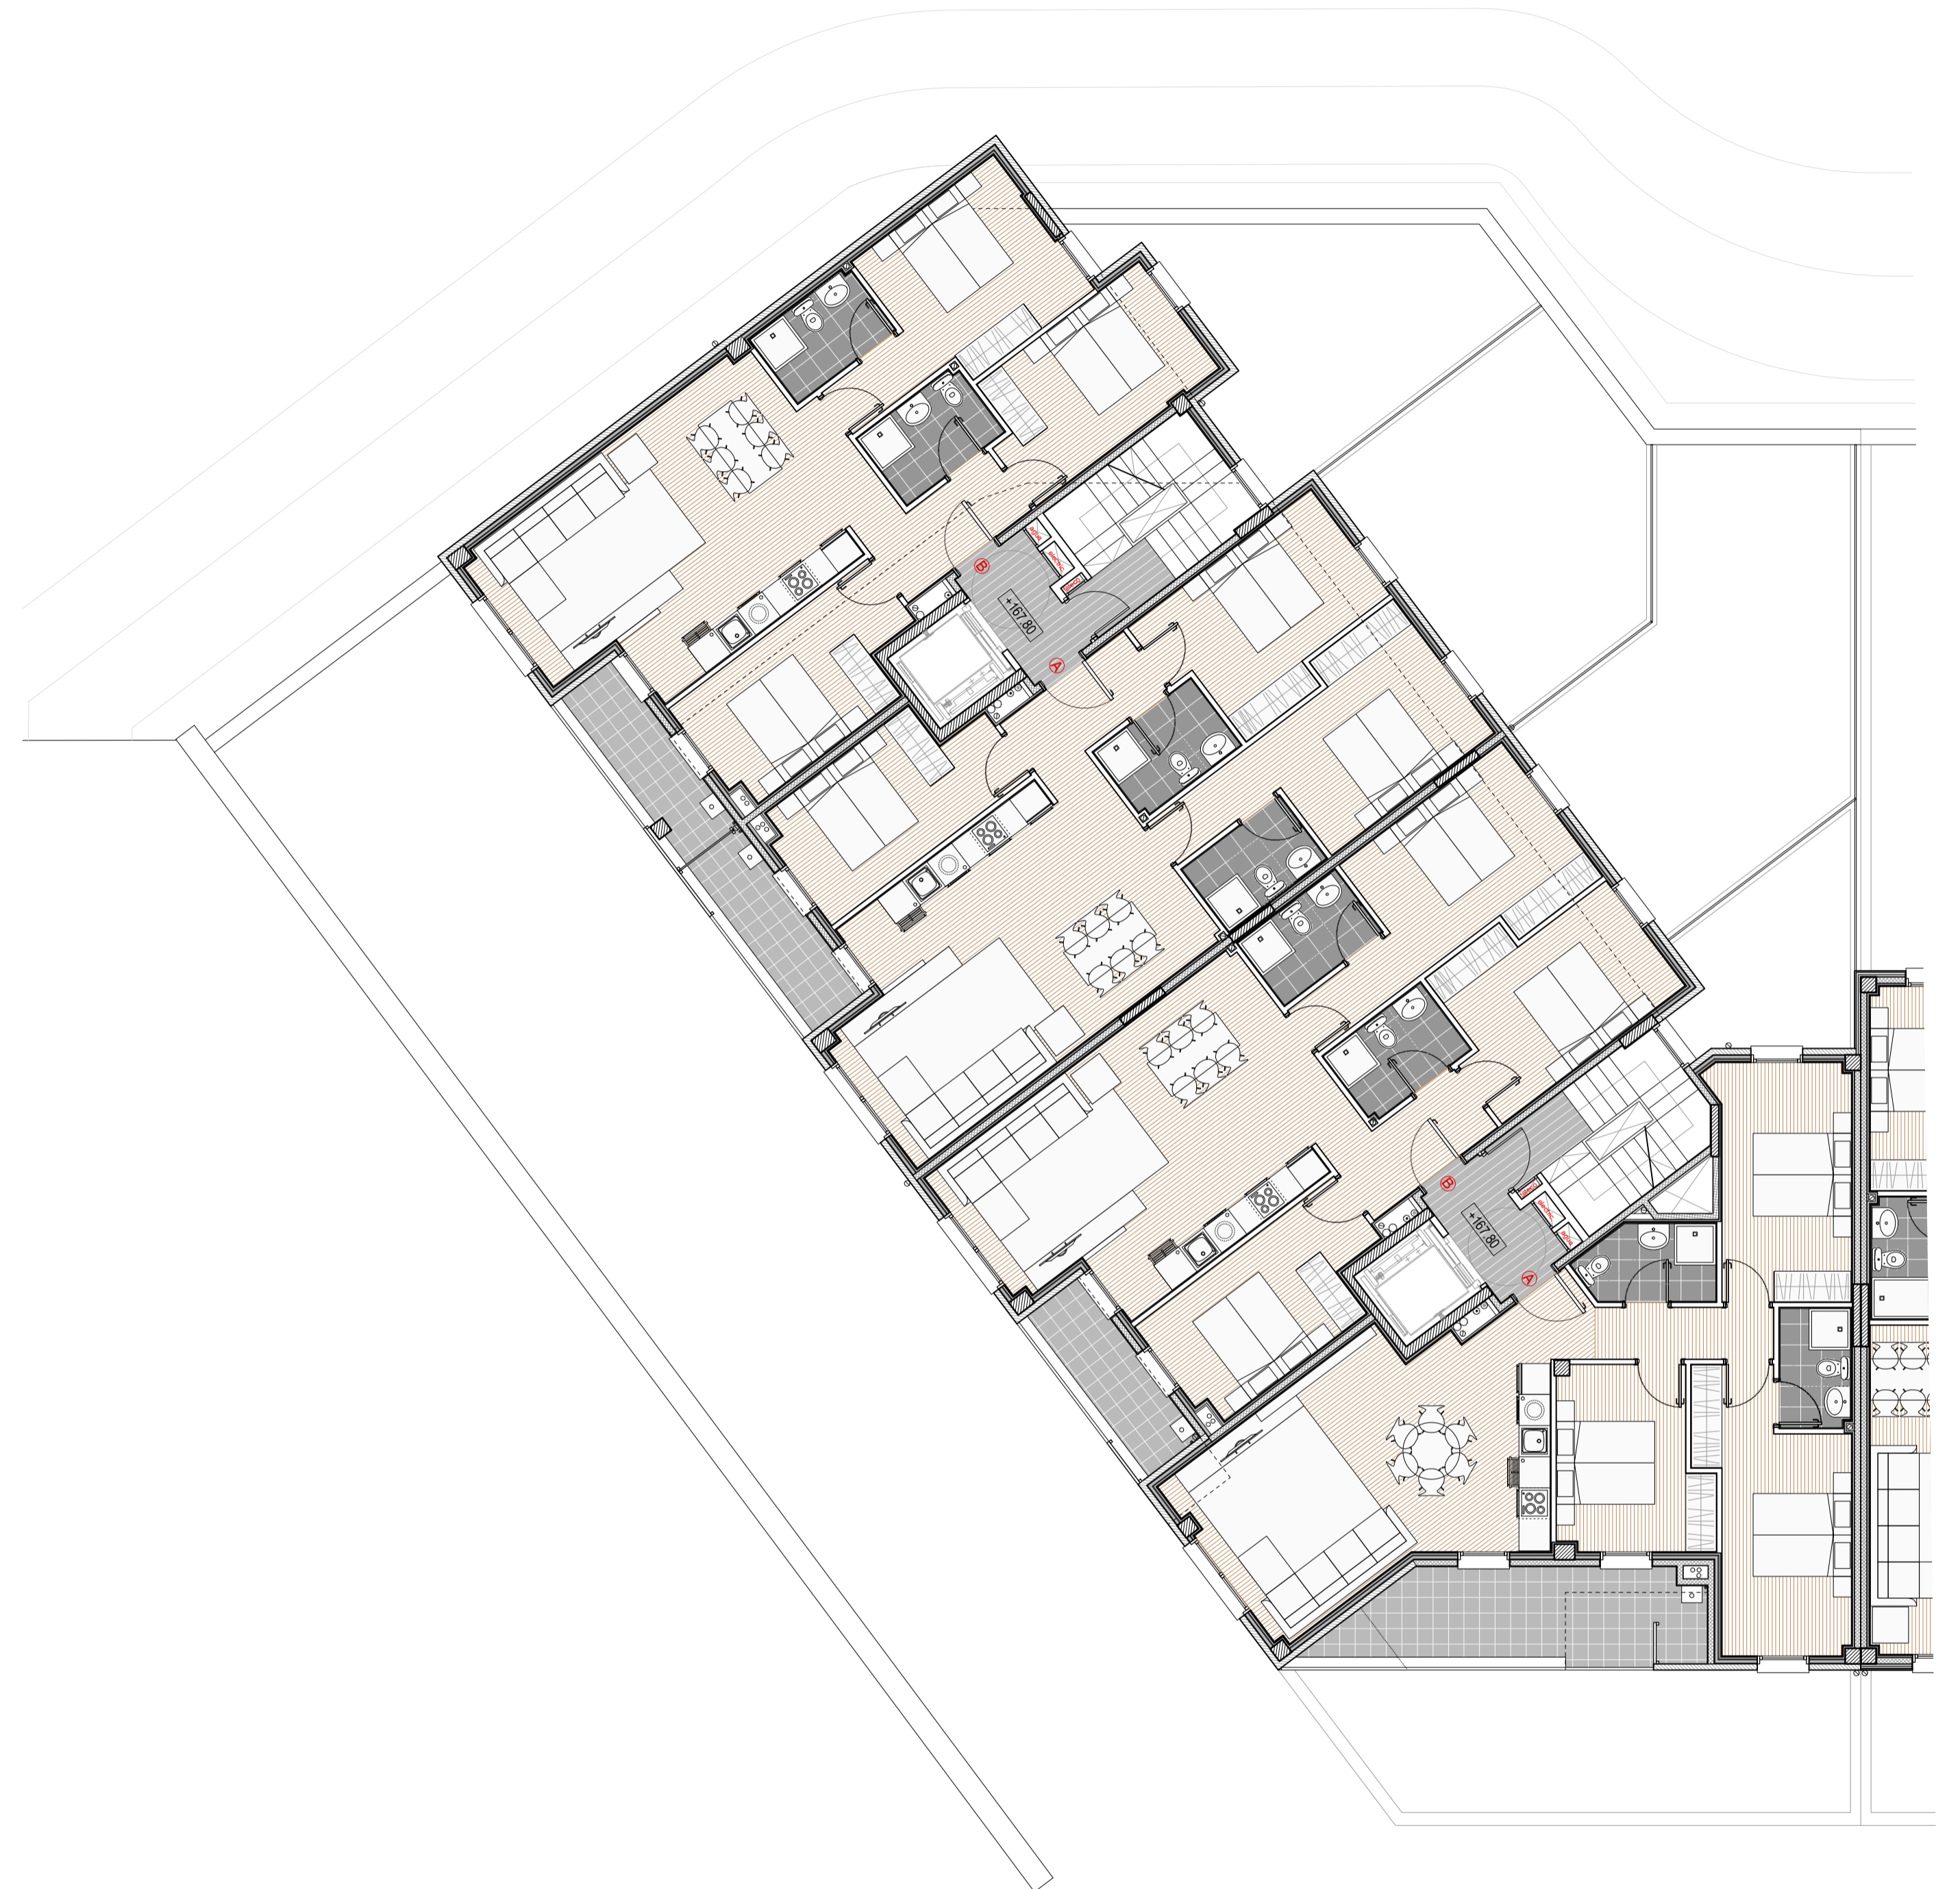

PLANTA BAJA

PLANTA 1ª

PROYECTO BÁSICO  
EDIFICIO de 23 VIVIENDAS de PROTECCIÓN OFICIAL,  
GARAJES Y TRASTEROS

JUNIO 2022

SITUACION: PARCELA R-3.1.3, AREA 32 ERREKARTE I. BEASAIN

PLANO: PLANTAS BAJA y 1ª  
DISTRIBUCIÓN y MOBILIARIO

NUMERO:

05

REV.

ESCALA: 1/100

EL PROMOTOR:

EL ARQUITECTO: JOSE MANUEL ELICEGUI SAROBE

GOIERRISUKIA, S.L.

ARQUITECTURA Y URBANISMO